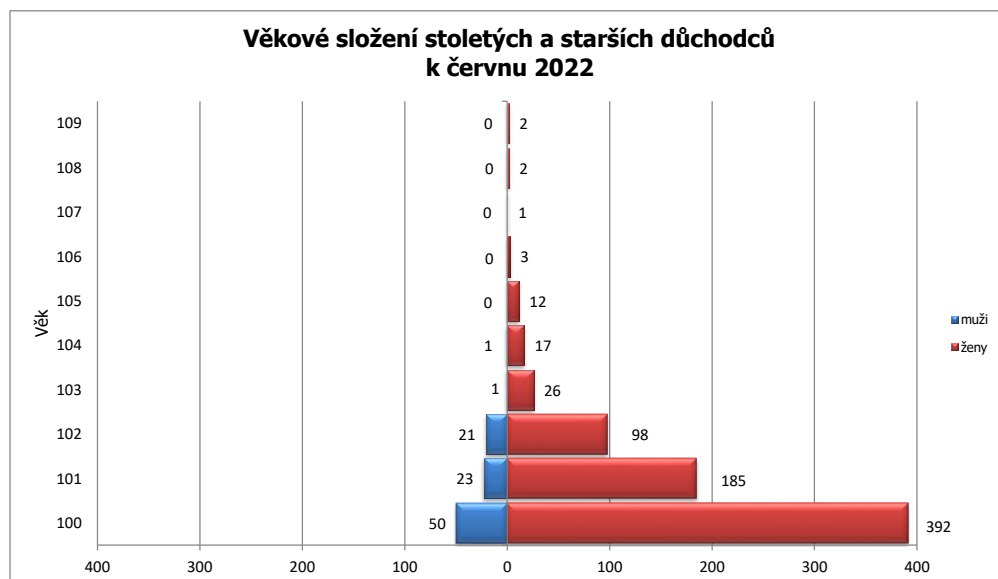

**Století a starší důchodci dle věku, krajů a pohlaví za výplatní měsíc červen 2022**

Kraj	Věk	100	101	102	103	104	105	106	107	108	109	Celkem
Hl. m. Praha		97	36	28	4	5	3			2		175
	muži	13	6	4	1	1						25
	ženy	84	30	24	3	4	3			2		150
Středočeský kraj		50	21	10	3	1	1		1		1	88
	muži	5	2	3								10
	ženy	45	19	7	3	1	1		1		1	78
Jihočeský kraj		27	24	7	3	1	2	1				65
	muži	4	2	1								7
	ženy	23	22	6	3	1	2	1				58
Plzeňský kraj		11	11	4		1						27
	muži	1		1								2
	ženy	10	11	3		1						25
Karlovarský kraj		10	5	3		1	1					20
	muži	2										2
	ženy	8	5	3		1	1					18
Ustecký kraj		23	12	3	2	1		1				42
	muži	1	2									3
	ženy	22	10	3	2	1		1				39
Liberecký kraj		17	11	6								34
	muži	3		1								4
	ženy	14	11	5								30
Královéhradecký kraj		28	6	3	3	2						42
	muži	1	2	1								4
	ženy	27	4	2	3	2						38
Pardubický kraj		18	5	5		2	1				1	32
	muži	2	2	3								7
	ženy	16	3	2		2	1				1	25
Kraj Vysočina		12	9	8	1							30
	muži		2	3								5
	ženy	12	7	5	1							25
Jihomoravský kraj		52	31	13	6	2	2	1				107
	muži	9	1									10
	ženy	43	30	13	6	2	2	1				97
Olomoucký kraj		23	9	7	1	1	2					43
	muži	2	2	1								5
	ženy	21	7	6	1	1	2					38
Zlínský kraj		25	11	3	1							40
	muži	1	1									2
	ženy	24	10	3	1							38
Moravskoslezský kraj		49	17	19	3	1						89
	muži	6	1	3								10
	ženy	43	16	16	3	1						79
Česká republika		442	208	119	27	18	12	3	1	2	2	834
	muži	50	23	21	1	1	0	0	0	0	0	96
	ženy	392	185	98	26	17	12	3	1	2	2	738

Poznámky:

Nejstarší důchodce je žena narozená v roce 1913 (109 let) žijící v Pardubickém kraji.

Nejstarší duchodce mužského pohlaví žije v Hlavním městě Praze, narozen byl v roce 1918 a je mu 104 let.