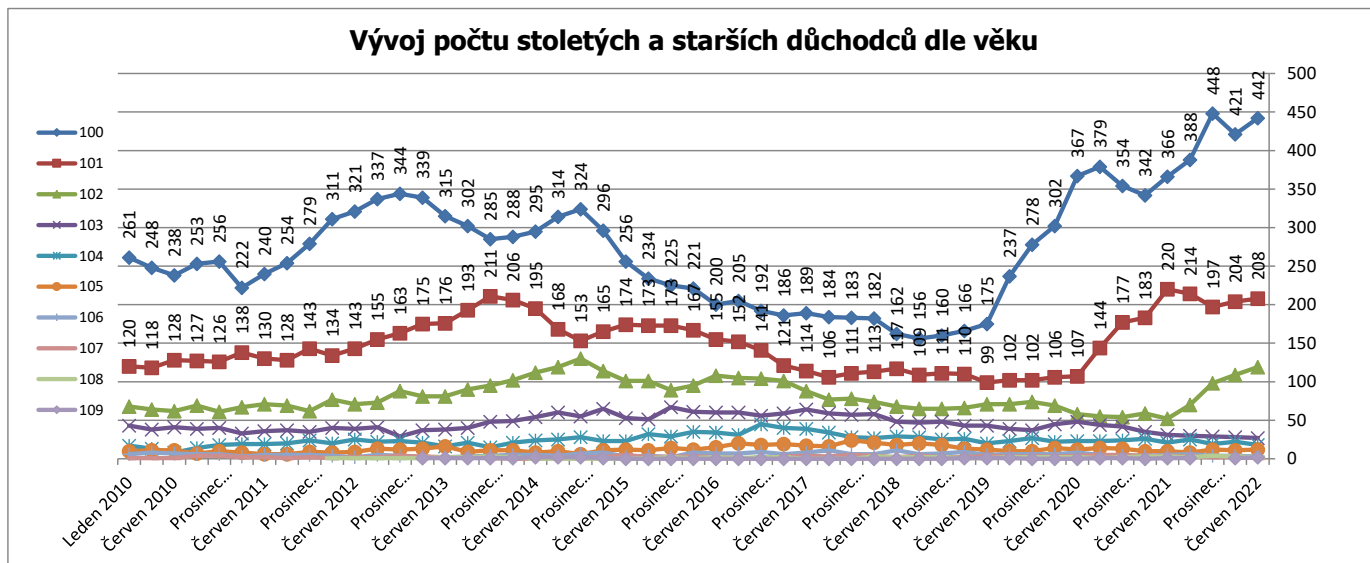

Vývoj počtu stoletých a starších důchodců dle věku